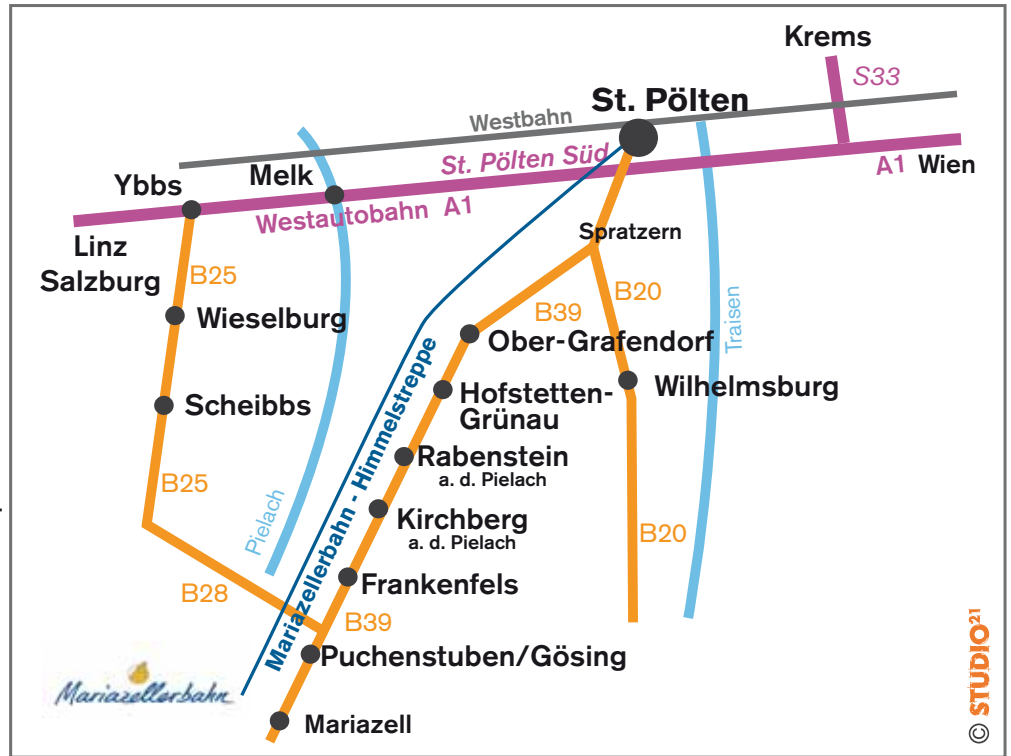

Hauptplatz 3-5, 3202 Hofstetten-Grünau a.d. Pielach

Das **WienerKlassikQuartett** vom Tonkünstler Orchester NÖ spielt neben Vivaldis „Herbst“ Werke von Mozart, Bach, Schubert, dem „Dirndltal-Komponisten“ Gerhard Habl sowie von Johann und Eduard Strauss.

mit der Bahn:

mit der ÖBB oder Westbahn nach St. Pölten, dann mit der

Mariazellerbahn weiter zu den Veranstaltungsorten. Dort ist es jeweils nur ein kurzer Fußweg zu den Konzerten.

mit dem Auto:

von Westautobahn (A1) bei St. Pölten-Süd abfahren und der B39 zu unseren Veranstaltungsorten folgen. Ausreichend Parkmöglichkeiten.

www.mariazellerbahn.at

Niederösterreich **Bahnen**

Mariazellerbahn

**DURCHS DIRNDLTAL
INS MARIAZELLERLAND**

PANORAMAWAGEN „GENUSS AUF SCHIENE“
» Käseteller & Wein » Saisonale Themenfahrten

Hauptsponsor der Pielachtaler Classic Concerts