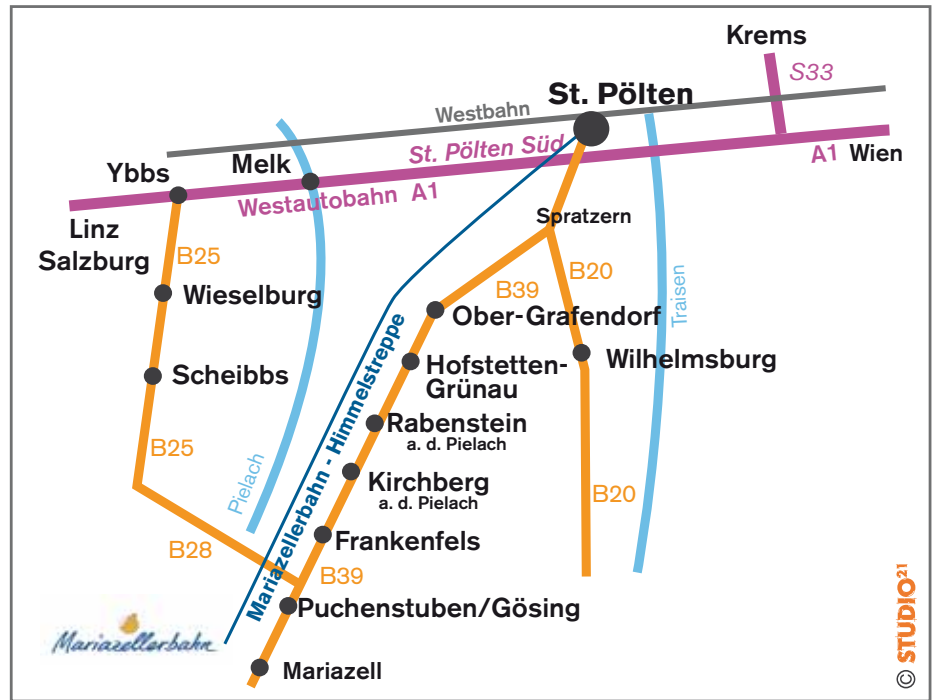

Besuchen Sie unser schönes Pielachtal - Dirndltal!

So finden Sie zu uns:

mit der Bahn:

mit der ÖBB oder Westbahn nach St. Pölten, dann mit der

Mariazellerbahn weiter zu den Veranstaltungsorten. Dort ist es jeweils nur ein kurzer Fußweg zu den Konzerten.

mit dem Auto:

von Westautobahn (A1) bei St. Pölten-Süd abfahren und der B39 zu unseren Veranstaltungsorten folgen. Ausreichend Parkmöglichkeiten.

www.mariazellerbahn.at

Niederösterreich **Bahnen**

Mariazellerbahn