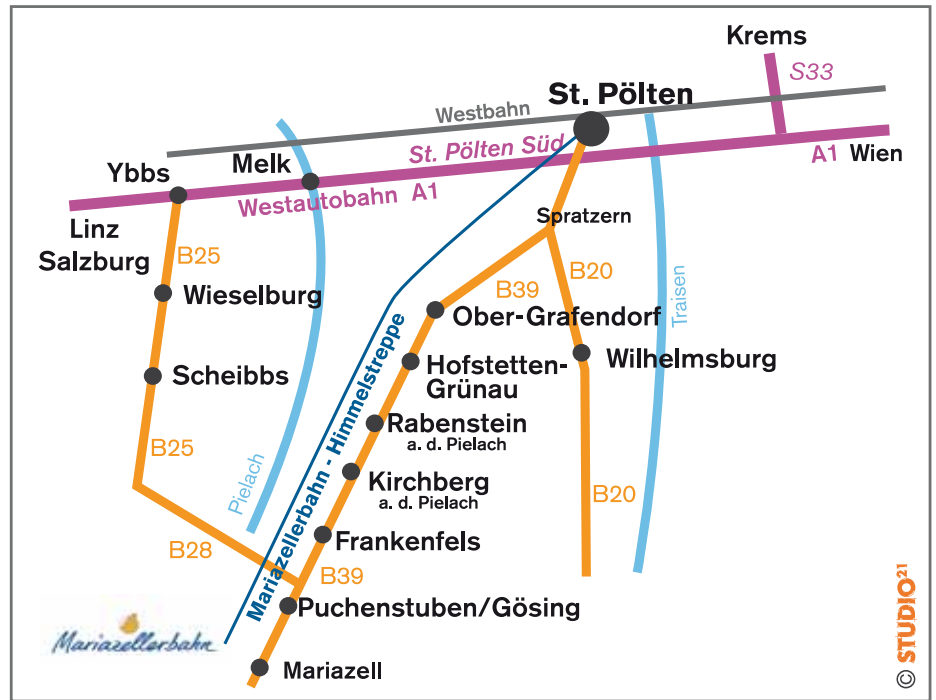

PIELACHTALER
CLASSIC
CONCERTS

Pfingstkonzert

22. Mai 2026

Freitag, 19:30 Uhr

Wiener Klassik Quintett

Kirchberghalle, 3204 Kirchberg

© Johannes Strassl

Das Streicherensemble, bestehend aus Mitgliedern des Tonkünstler-Orchesters NÖ, spielt Werke von Antonio Vivaldi, Joseph Haydn und Gerhard Habl sowie das Streichquintett op. 77 von Antonín Dvorak.

So finden Sie zu uns:

mit der Bahn:

mit der ÖBB oder Westbahn nach St. Pölten, dann mit der

Mariazellerbahn weiter zu den Veranstaltungsorten. Dort ist es jeweils nur ein kurzer Fußweg zu den Konzerten.

mit dem Auto:

von Westautobahn (A1) bei St. Pölten-Süd abfahren und der B39 zu unseren Veranstaltungsorten folgen. Ausreichend Parkmöglichkeiten.

GRIECHENLAND
SHOP

ausgewählte Spezialitäten
direkt aus Griechenland

www.griechenlandshop.at